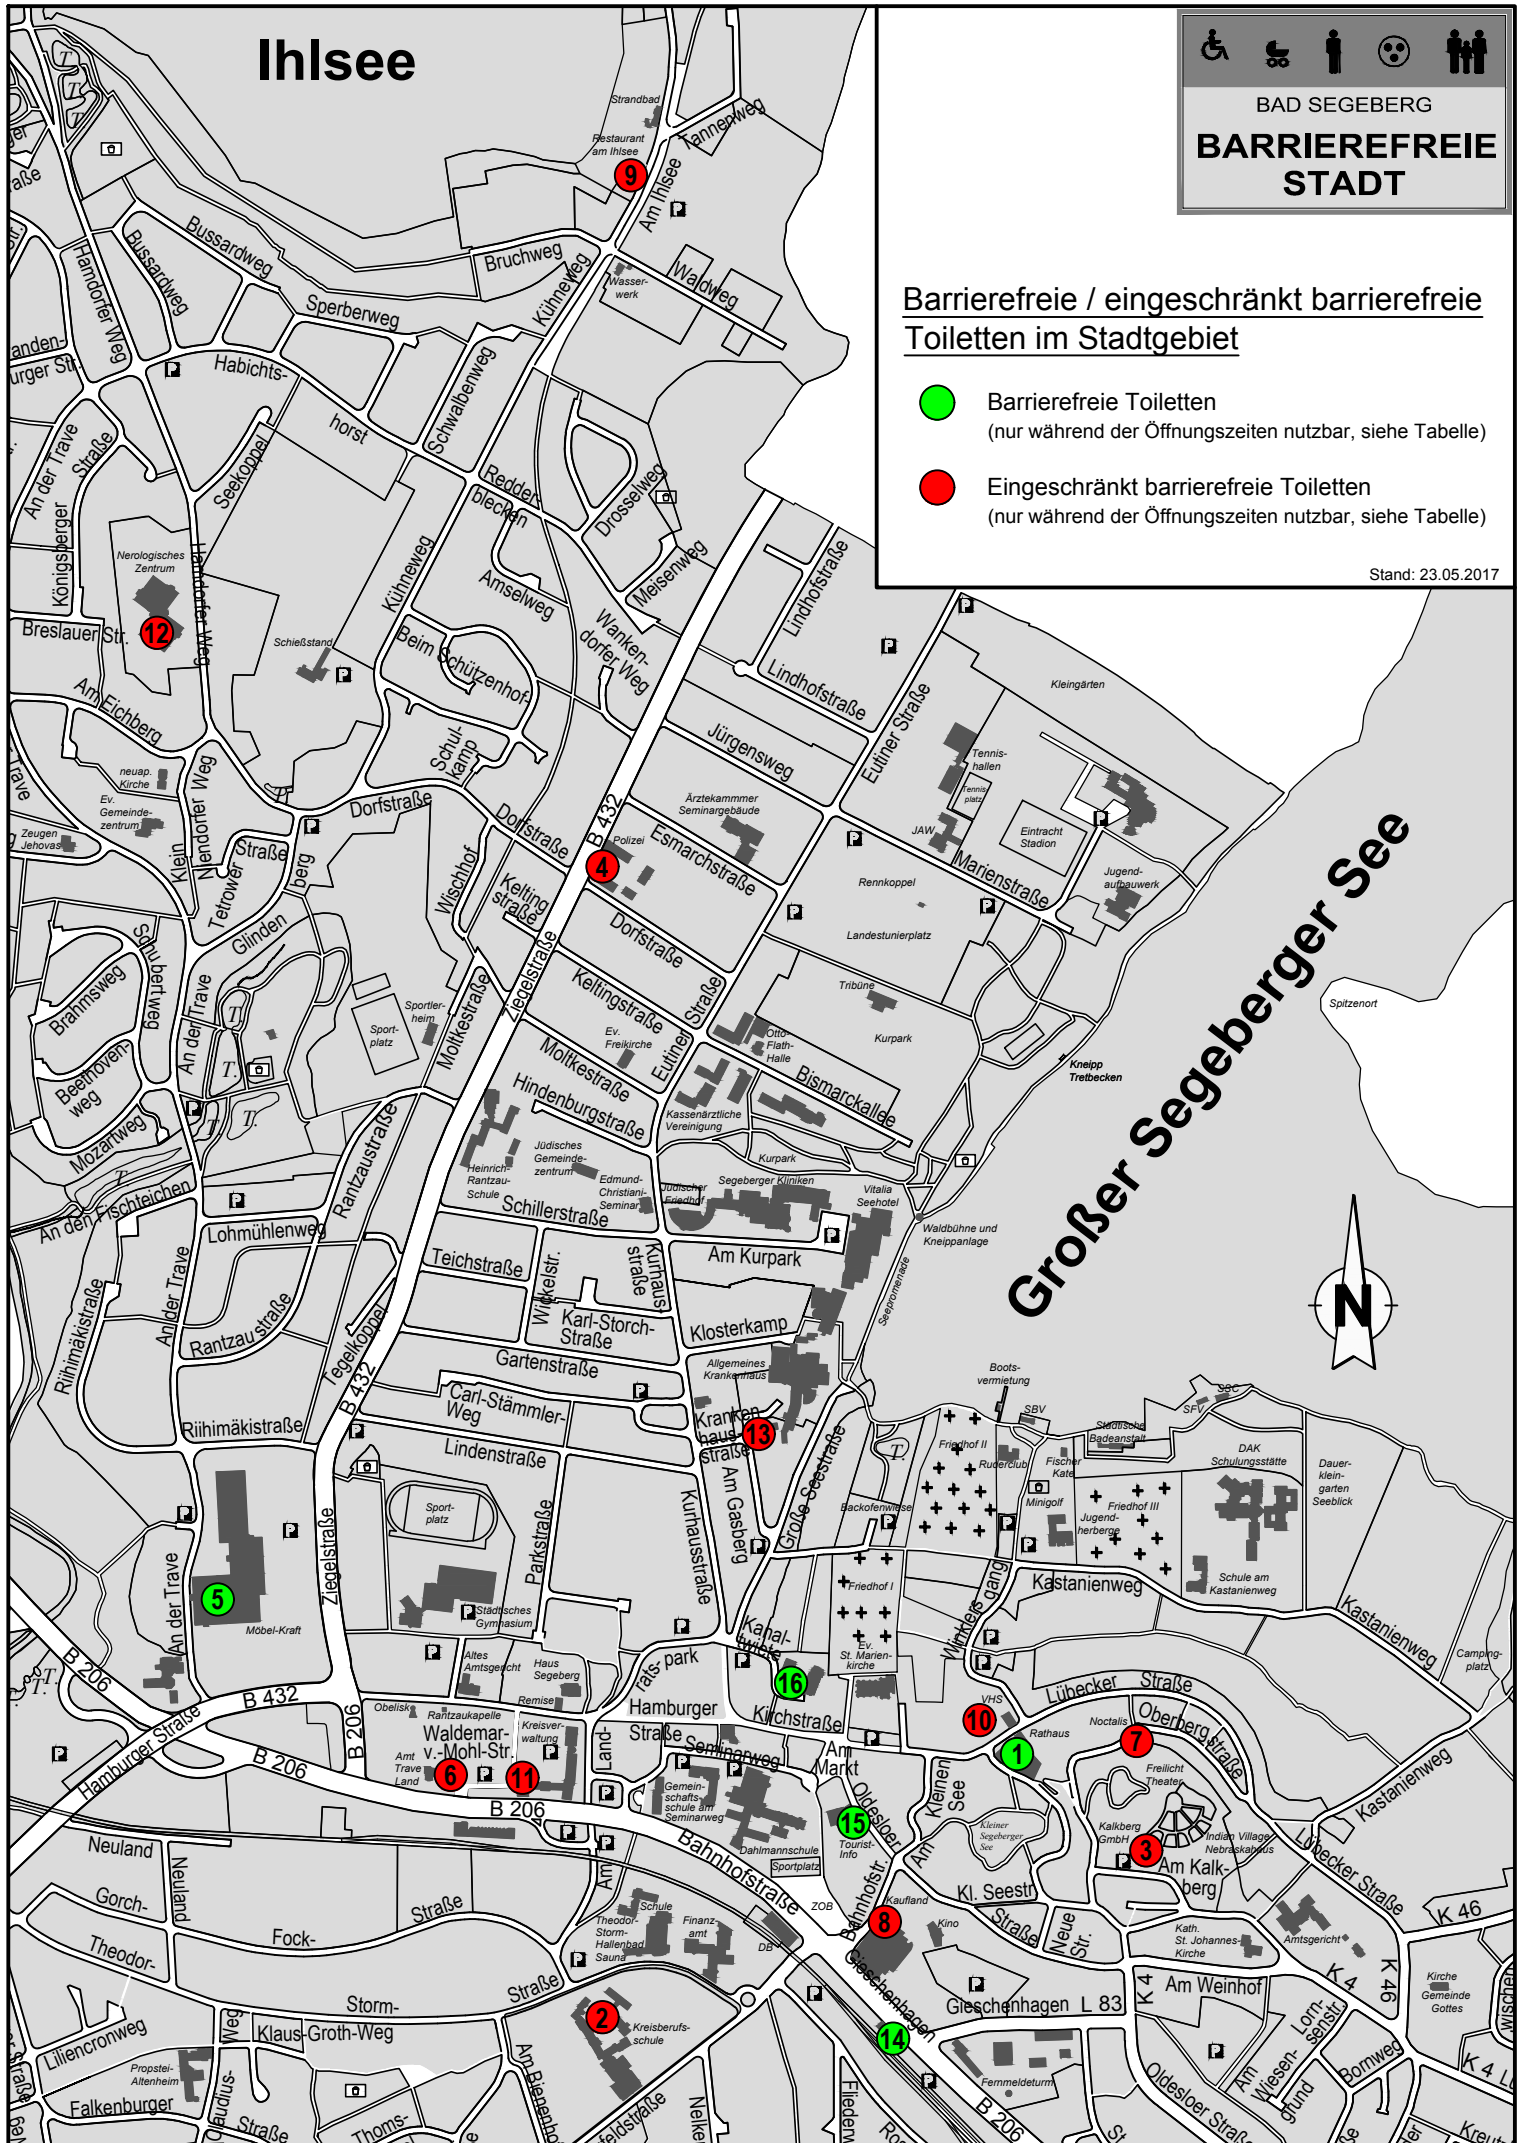

Ihsee

BAD SEGEBERG
BARRIEREFREIE
STADT

Barrierefreie / eingeschränkt barrierefreie Toiletten im Stadtgebiet

- **Barrierefreie Toiletten**
 (nur während der Öffnungszeiten nutzbar, siehe Tabelle)
- **Eingeschränkt barrierefreie Toiletten**
 (nur während der Öffnungszeiten nutzbar, siehe Tabelle)

Stand: 23.05.2017

Großer Segeberger See